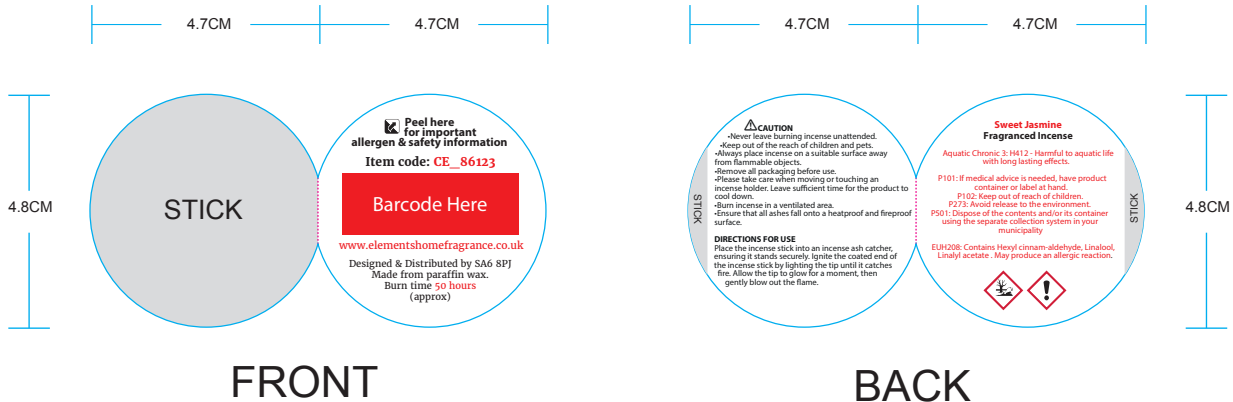

Incense warning - Cone

CAUTION

- •Never leave burning incense unattended.
- •Keep out of the reach of children and pets.
- •Always place incense on a suitable surface away from flammable objects.
- •Remove all packaging before use.
- •Please take care when moving or touching an incense holder. Leave sufficient time for the product to cool down.
- •Burn incense in a ventilated area.
- •Ensure that all ashes fall onto a heatproof and fireproof surface.

WARNING: May cause irritation if in direct contact with eyes.

DIRECTIONS FOR USE
Place the incense cone into an incense holder, ensuring it stands securely. Ignite the top end of the incense cone by lighting the tip until it catches fire. Allow the tip to glow for a moment, then gently blow out the flame. Enjoy the fragrant aroma as the incense cone releases its scent into the air.